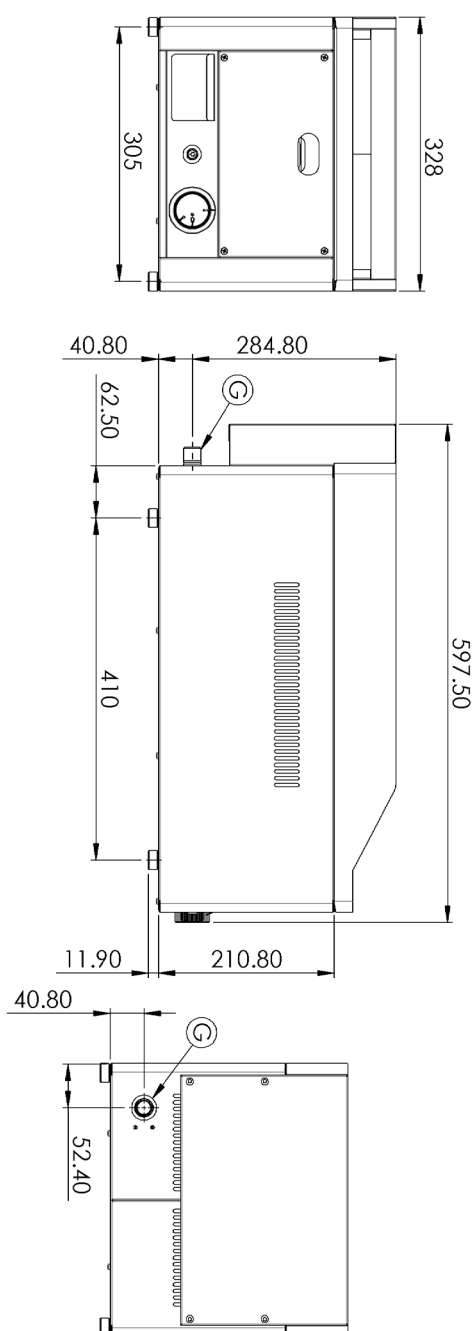

## Grilovací deska 32x48 plynová durable chrom rýhovaná stolní

<b>Model</b>	<b>Sap kód</b>	00020937
FTRC 30 G	<b>Skupina artiklů</b>	Grily a grilovací plotny

- Typ povrchu zařízení: Rýhovaný
- Rozměr grilovací desky [mm x mm]: 320 x 480
- Tloušťka grilovací desky [mm]: 10.00
- Zásuvka na odpadní tuk: Ano
- Maximální teplota zařízení [°C]: 300
- Povrchová úprava: durable chrom
- Odnímatelný lem: Ne
- Zapalování: Piezo

<b>Sap kód</b>	00020937	<b>Výkon plynový [kW]</b>	4.000
<b>Šířka netto [mm]</b>	328	<b>Druh připojení plynu</b>	Propan butan, zemní plyn
<b>Hloubka netto [mm]</b>	598	<b>Rozměr grilovací desky [mm x mm]</b>	320 x 480
<b>Výška netto [mm]</b>	285	<b>Typ povrchu zařízení</b>	Rýhovaný
<b>Hmotnost netto [kg]</b>	23.00		

## Grilovací deska 32x48 plynová durable chrom rýhovaná stolní

<b>Model</b>	<b>Sap kód</b>	00020937
FTRC 30 G	<b>Skupina artiklů</b>	Grily a grilovací plotny